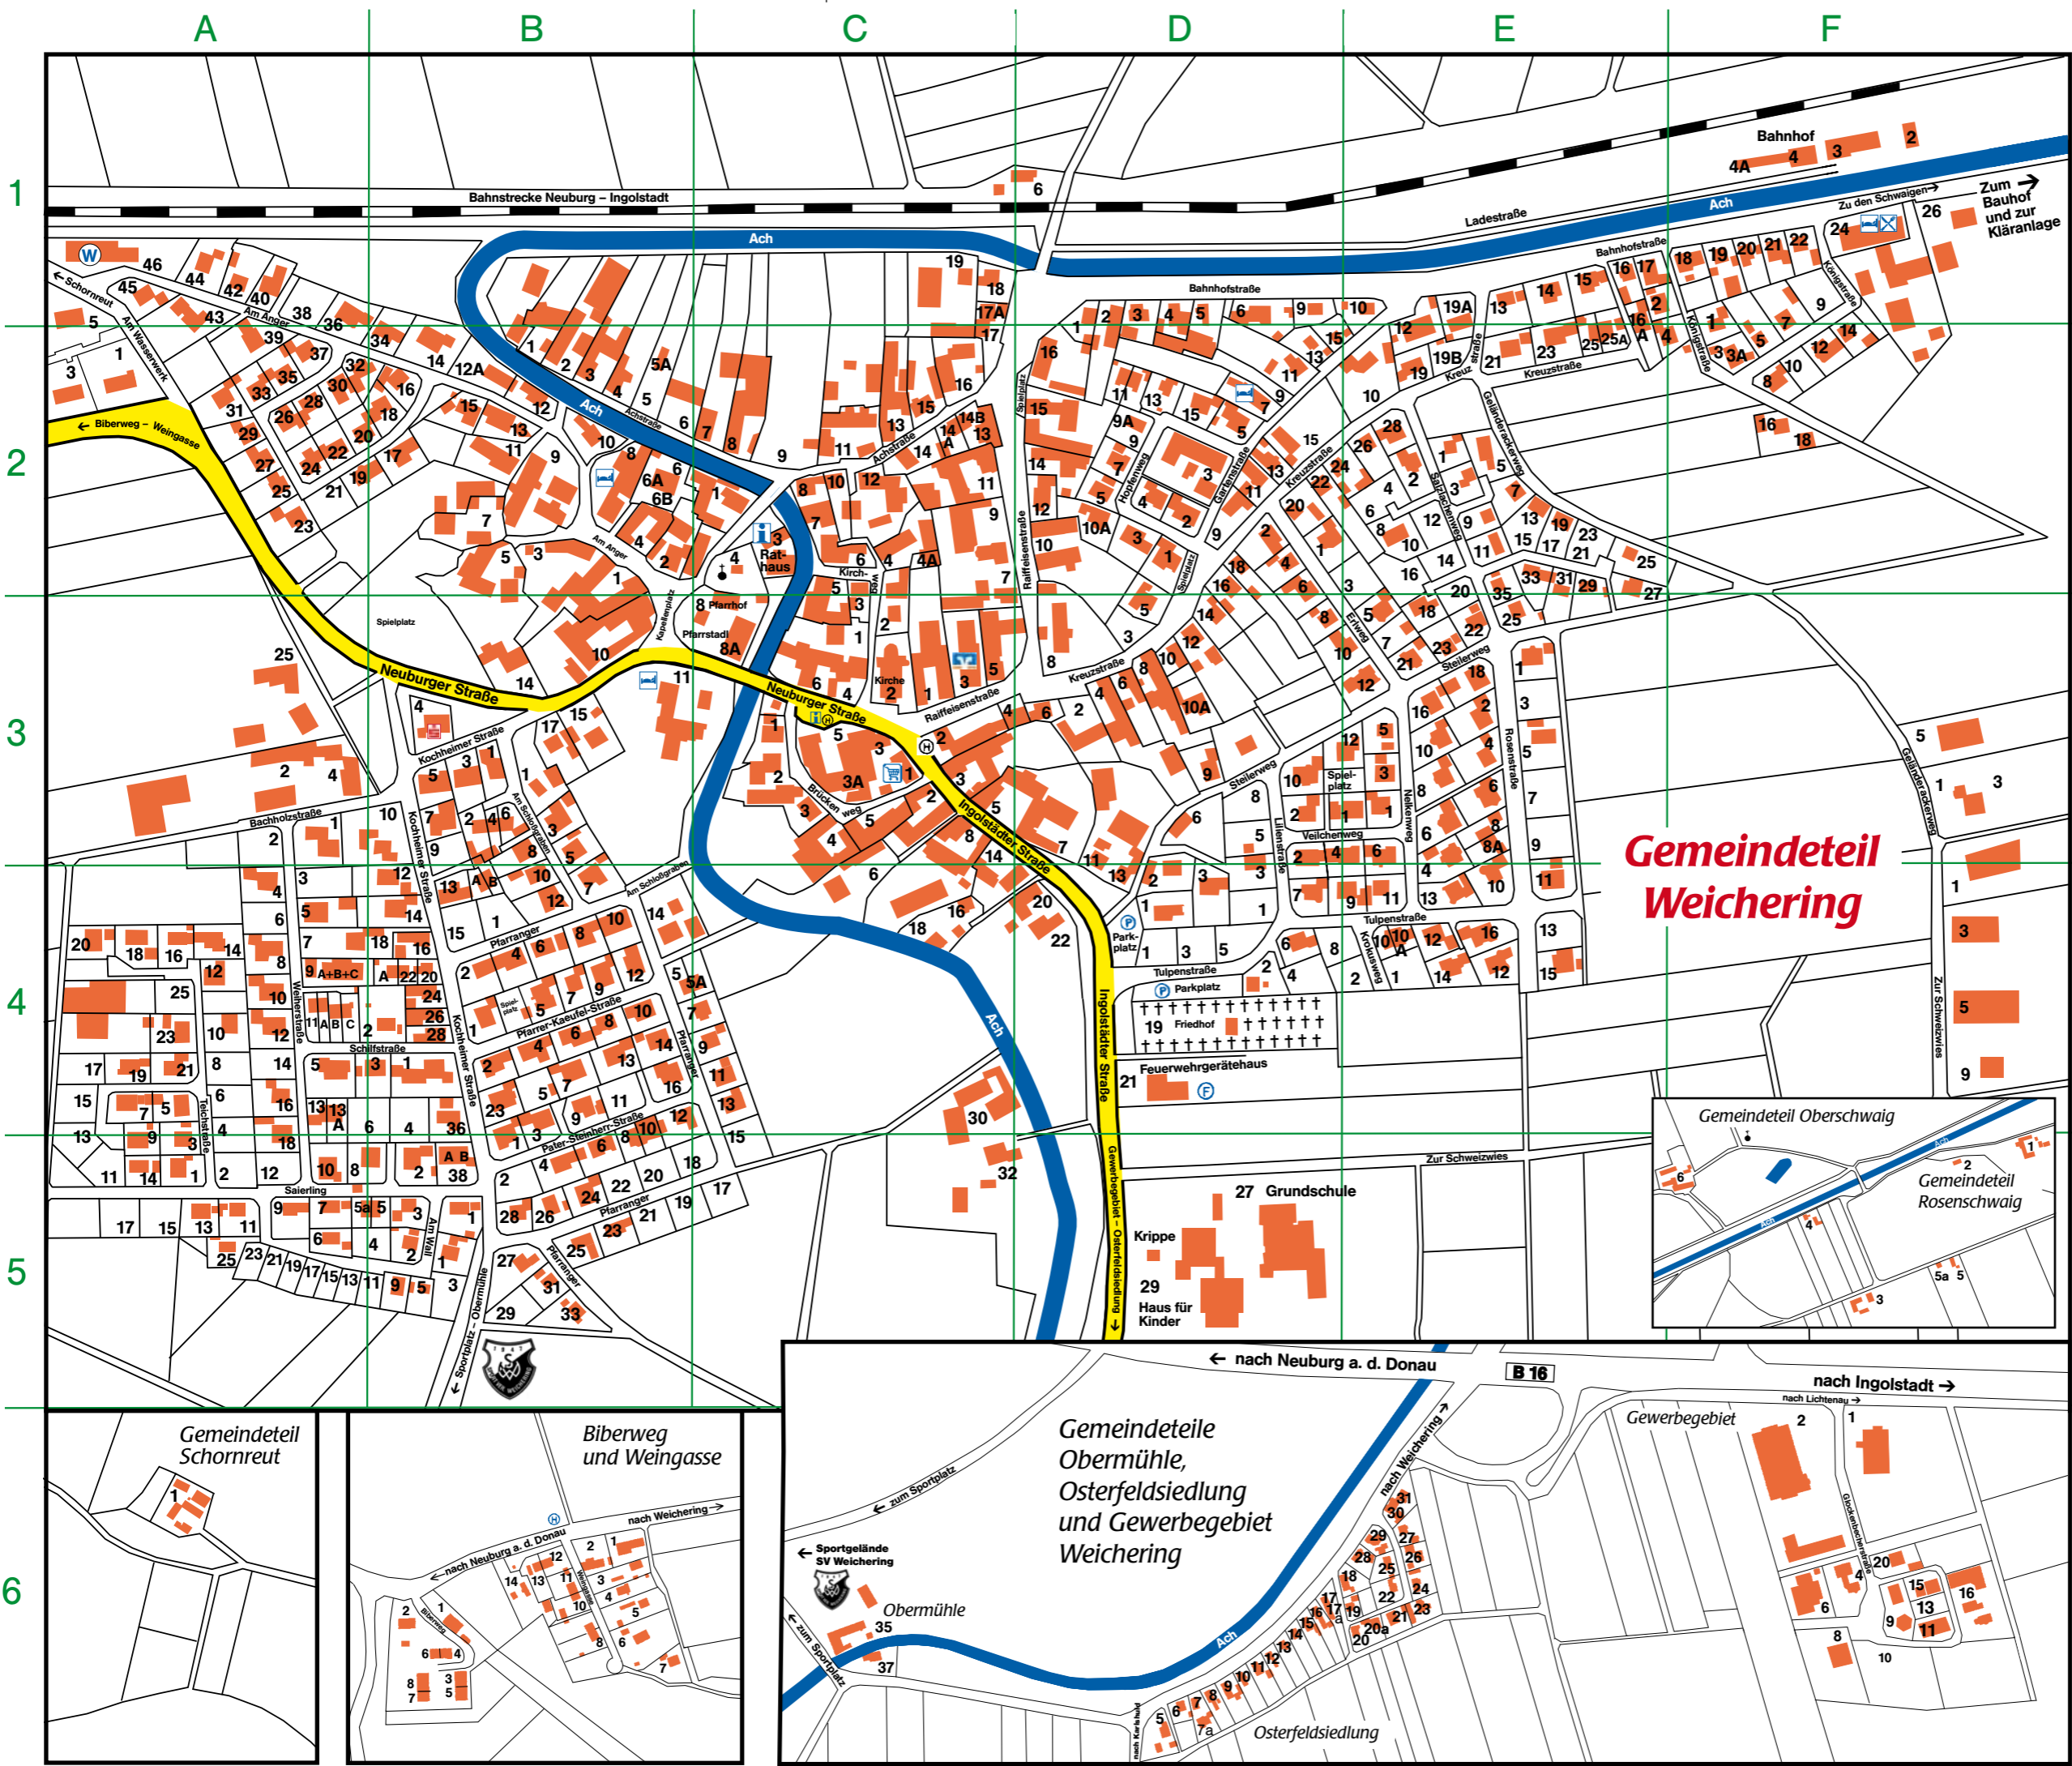

# Alphabetisches Straßenverzeichnis Weichering

Achstraße	B-C	2
Am Anger	A-B	1-2
Am Schloßgraben	B	3-4
Am Wall	B	5
Am Wasserwerk	A	2
Bachholzstraße	A	3
Bahnhof	F	1
Bahnhofstraße	D-F	1
Biberweg	B	6
Brückenweg	C	3
Erlweg	D-E	2-3
Gartenstraße	D-E	2
Geländerackerweg	E-F	2-3
Hopfenweg	D	2
Ingolstädter Straße	C-D	3-5
Kapellenplatz	B	2-3
Kirchweg	C	2-3
Kochheimer Straße	B	3-5
Königstraße	F	1-2
Kreuzstraße	D-E	1-3
Krokusweg	E	4
Lilienstraße	D	3-4
Nelkenweg	E	3-4
Neuburger Straße	A-C	2-3
Oberschwaig	E-F	4-5
Pater-Steinherr-Straße	B	4-5
Pfarranger	B-C	4-5
Pfarrer-Kaeufel-Straße	B	4
Raiffeisenstraße	C-D	2-3
Rosenschwaig	F	5
Rosenstraße	E	3-4
Sailerling	A-B	5
Salzlachenweg	E	2-3
Schilfstraße	A-B	4
Schornreut	A	6
Steilerweg	D-E	3-4
Teichstraße	A	4-5
Tulpenstraße	D-E	4
Veilchenweg	D-E	3
Weierstraße	A	3-5
Weingasse	B	6
Zur Schweizwies	F	4
→ Biberweg, Weingasse		
→ Gewerbegebiet	A	2
→ Obermühle	B	5
→ Osterfeldsiedlung	D	5
→ Schornreut	A	1
→ Schwaigen	F	1

- Bushaltestelle
- Feuerwehrgerätehaus
- Gasthof
- 15 Hausnummern
- Info Gemeinde
- Kapelle
- Kinderspielplatz
- Lebensmittel
- Öffentlicher Parkplatz
- Raiffeisenbank
- Übernachtungen

6

## Alphabetisches Straßenverzeichnis Lichtenau

Ahornstraße	A-B	4
Am Sportplatz	A-B	5
Am Viehtrieb	B	5
Birkenstraße	C-D	1-2
Blumenweg	D	4
Bofzheim – siehe Gemeindeteil		
Brunnenstraße	D-E	4-5
Buchenstraße	A	5
Friedhofstraße	A-B	3-4
Hagauer Straße	E	1
Hauptstraße	B-C	1-5
Heubrackenweg	B	4-5
Kohlstatt	A-B	3
Krautgarten	C-D	5
Kurzstraße	C-D	4
Langstraße	A-B	5
Lärchenweg	A-B	3
Lichtenheim – siehe Gemeindeteil		
Lindenstraße	D-E	4
Mandlweg	C-D	4-5
Mittlerer Weg	C	4
Pettenkofferstr.	C-E	3-4
Ringstraße	C-D	1
Schulweg	C	4
Siedlungsweg	C	3-4
Waldstraße	A	4-5
Weicheringer Str.	A-B	1
Windener Straße	C-D	1
Zwickelweg	C-D	1
→ Bofzheim	C	5
→ Lichtenheim	C	5

## Gemeindeteil Lichtenheim