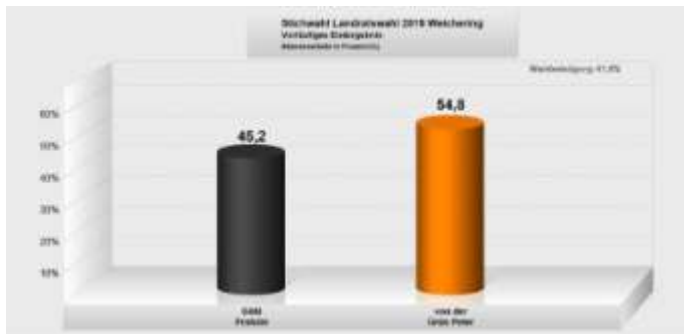

Herr Peter Aldinger wurde in der Feuerwehrdienstversammlung vom 19.01.2019 zum Kommandanten und Herr Claus Pollok zum Stellvertreter des Kommandanten gewählt. Die Gemeinde Weichering bestätigt die Gewählten. Die Amtszeit beginnt am 01.03.2019.

Es erfolgt keine Änderung der Geschäftsordnung zur Aufnahme eines Sitzungstermins am Dienstag.

Es wird dem Verein Bayerischer Blinden- und Sehbehindertenbund e.V. für 2019 ein Betrag von 75,-€ gegeben.

Die Spenden der Firma Gebr. Förstl GmbH & Co. KG und der Firma Scherm Holding für den Kindergarten Lichtenau werden angenommen.

Die nächste Sitzung ist für Montag, den 25. Februar vorgesehen.

Landratsstichwahl vom 03. Februar

Am Sonntag, den 03. Februar fand die Stichwahl des Landrats im Landkreis Neuburg-Schrobenhausen statt, aus der der Kandidat **Peter von der Grün, FW** als Sieger gegen Fridolin Gößl, CSU hervorging.

Den ehrenamtlichen Wahlhelfern gilt ein Dank für die mustergültige Abwicklung und für die beiden „Sonntagsopfer“.

Volksbegehren „Rettet die Bienen“

Die Eintragung ist möglich im Rathaus, Zimmer 1 und 2 in der Zeit vom 31. Januar bis 13. Februar in den Zeiten

Montag bis Donnerstag	Freitag
08.00 Uhr bis 12.00 Uhr	08.00 Uhr bis 12.00 Uhr
13.00 Uhr bis 16.30 Uhr	Samstag, 09. Februar
Mittwoch, 13. Februar	10.00 Uhr bis 12.00 Uhr
16.30 bis 20.00 Uhr	

Bürgerversammlung 2019

Am **Freitag, 15. Februar** findet im Gasthof Hammer in Lichtenau, Siedlungsweg 1, die Bürgerversammlung statt. Beginn ist pünktlich um 19.30 Uhr. Die Bevölkerung ist zur Teilnahme aufgerufen.

Amtstafel

Bekanntmachungen zum Volksbegehren „Rettet die Bienen!“, zur Flurneuordnung Lichtenau IV und zum Bundesmeldegesetz.

fotografie ... www.fotografie-hammerer.de
Hammerer
Am Kreuzweg 10 in Karlsruhd
Tel.: 08454 - 96 25 81
Di.-Fr.: 9.00 - 12.00 Uhr und 13.00 - 18.00 Uhr | Sa.: 9.00 - 12.00 Uhr

Fällige Zahlungen

Am 15.02. sind die 1. Raten Grundsteuer A und B, Gewerbesteuer-Vorauszahlung zur Zahlung fällig. Von Zahlungspflichtigen, die am Bankeinzugsverfahren teilnehmen, werden die fälligen Beträge abgebucht. Zahlungspflichtige, die der Gemeinde noch keine Bankeinzugsermächtigung erteilt haben, werden gebeten für eine **termingerechte Einzahlung** zu sorgen, so können Mahngebühren und Säumniszuschläge erspart werden.

Winterdienst

Wir machen darauf aufmerksam, dass von der Gemeinde nur ein begrenzter Räum- und Streudienst durchgeführt wird.

Die Gemeindearbeiter sind technisch und zeitlich nicht in der Lage alle Straßen und Gehwege zu bedienen. Parkende Autos in Kurvenbereichen, in engen Straßen und an Kreuzungen behindern und verzögern den Winterdienst erheblich. Wir bitten deshalb, an kritischen Stellen keine Fahrzeuge in den Wintermonaten abzustellen, damit der Winterdienst reibungslos und möglichst schnell durchgeführt werden kann. Wir weisen darauf hin, dass es unzulässig ist, den Schnee von privaten Grundstücken (insbesondere von Grundstückseinfahrten, Grundstückszugängen usw.) auf der Straße abzulagern.

Bei Schnee und Eis rechtzeitig räumen

In der Zeit von 7.00 Uhr (an Sonn- und Feiertagen 8.00 Uhr) bis 20.00 Uhr sind die Gehbahnen (Bürgersteige, Fußwege, **auch wenn sich ein Grünstreifen zwischen Straße und Gehweg befindet usw.**), Straßenrinnen, Kanalroste und Hydranten von Schnee und Eis zu räumen. Ferner sind vom Grundstückseigentümer die Gehbahnen bei Glatteis und Schneeglätte in einer dem Verkehr ausreichenden Breite mit Salz, Sand oder sonstigen abstumpfenden Mitteln zu bestreuen.